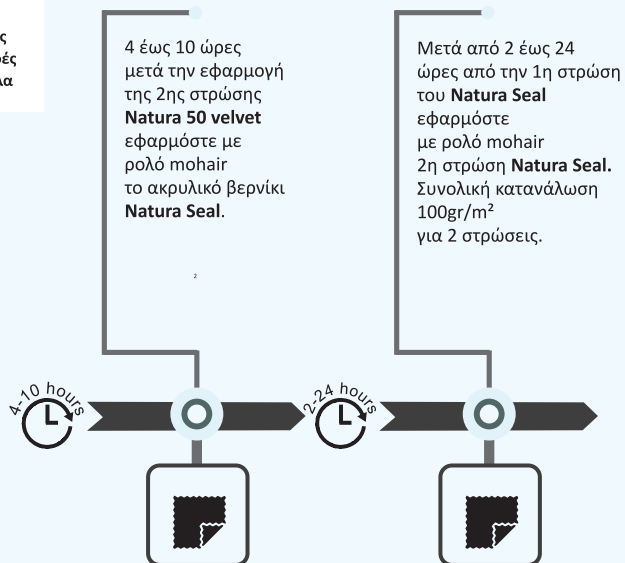

QUALITY MORTARS

Black Series

micro-coating

**ταίχος οροφές έπιπλα**

**δάπεδα μπάνια**