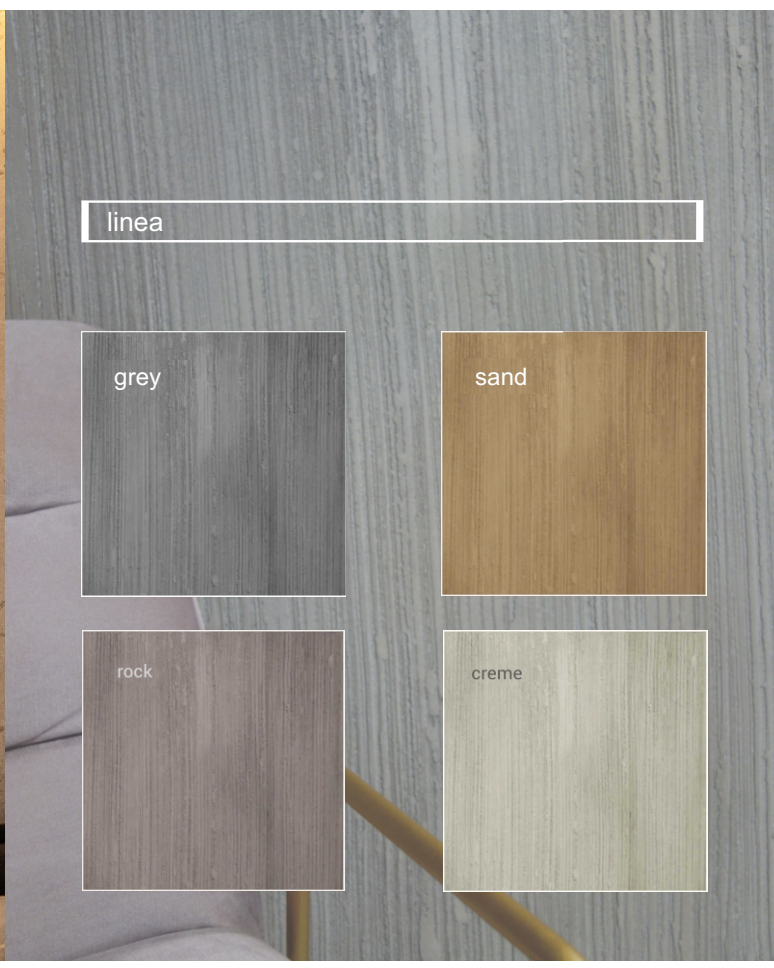

color chart
ELEMENT 20

fair-faced concrete

* Λόγω των διαδικασιών εκτύπωσης που εμπλέκονται, τα χρώματα θεωρούνται ενδεικτικά των αποχρώσεων του πραγματικού προϊόντος.
Due to the printing processes involved, the colors are considered indicative of the shades of the actual product

QUALITY MORTARS

color chart 2023 v1

fair-faced concrete

beton

grey

travertino

snow

steppa

linea

grey

sand

rock

creme

bamboo

grey

sand