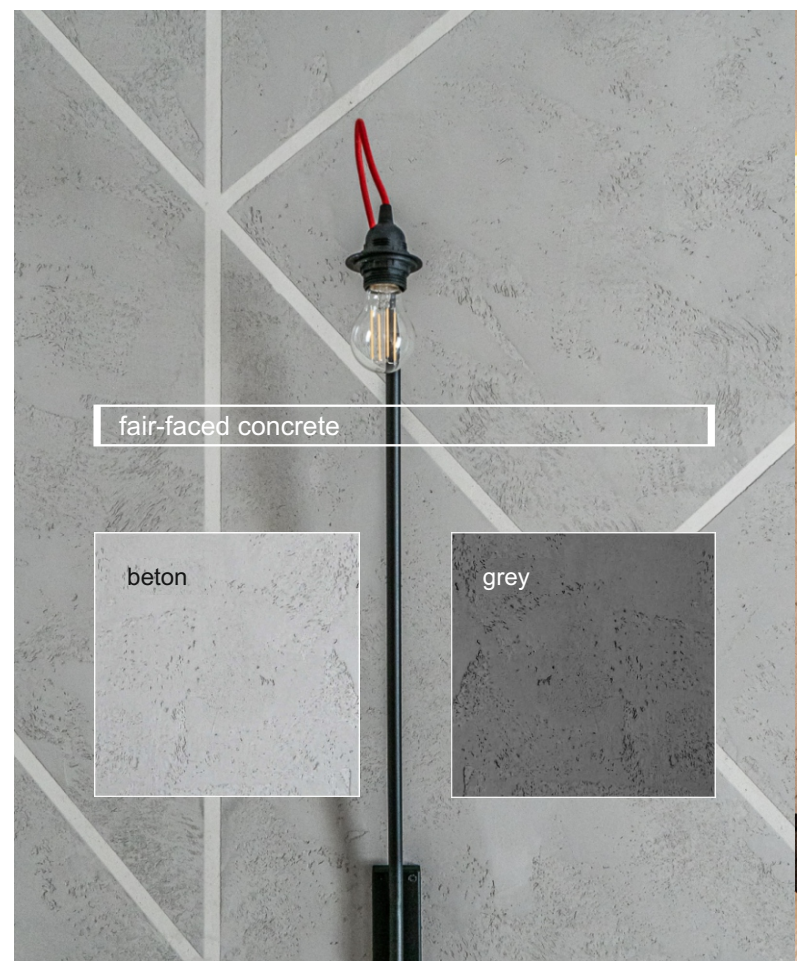

color chart
ELEMENT 20

fair-faced concrete

* Λόγω των διαδικασιών εκτύπωσης που εμπλέκονται, τα χρώματα θεωρούνται ενδεικτικά των αποχρώσεων του πραγματικού προϊόντος.
Due to the printing processes involved, the colors are considered indicative of the shades of the actual product

QUALITY MORTARS

color chart 2023 v1

fair-faced concrete

beton

grey

travertino

snow

steppa

linea

grey

sand

rock

creme

bamboo

grey

sand